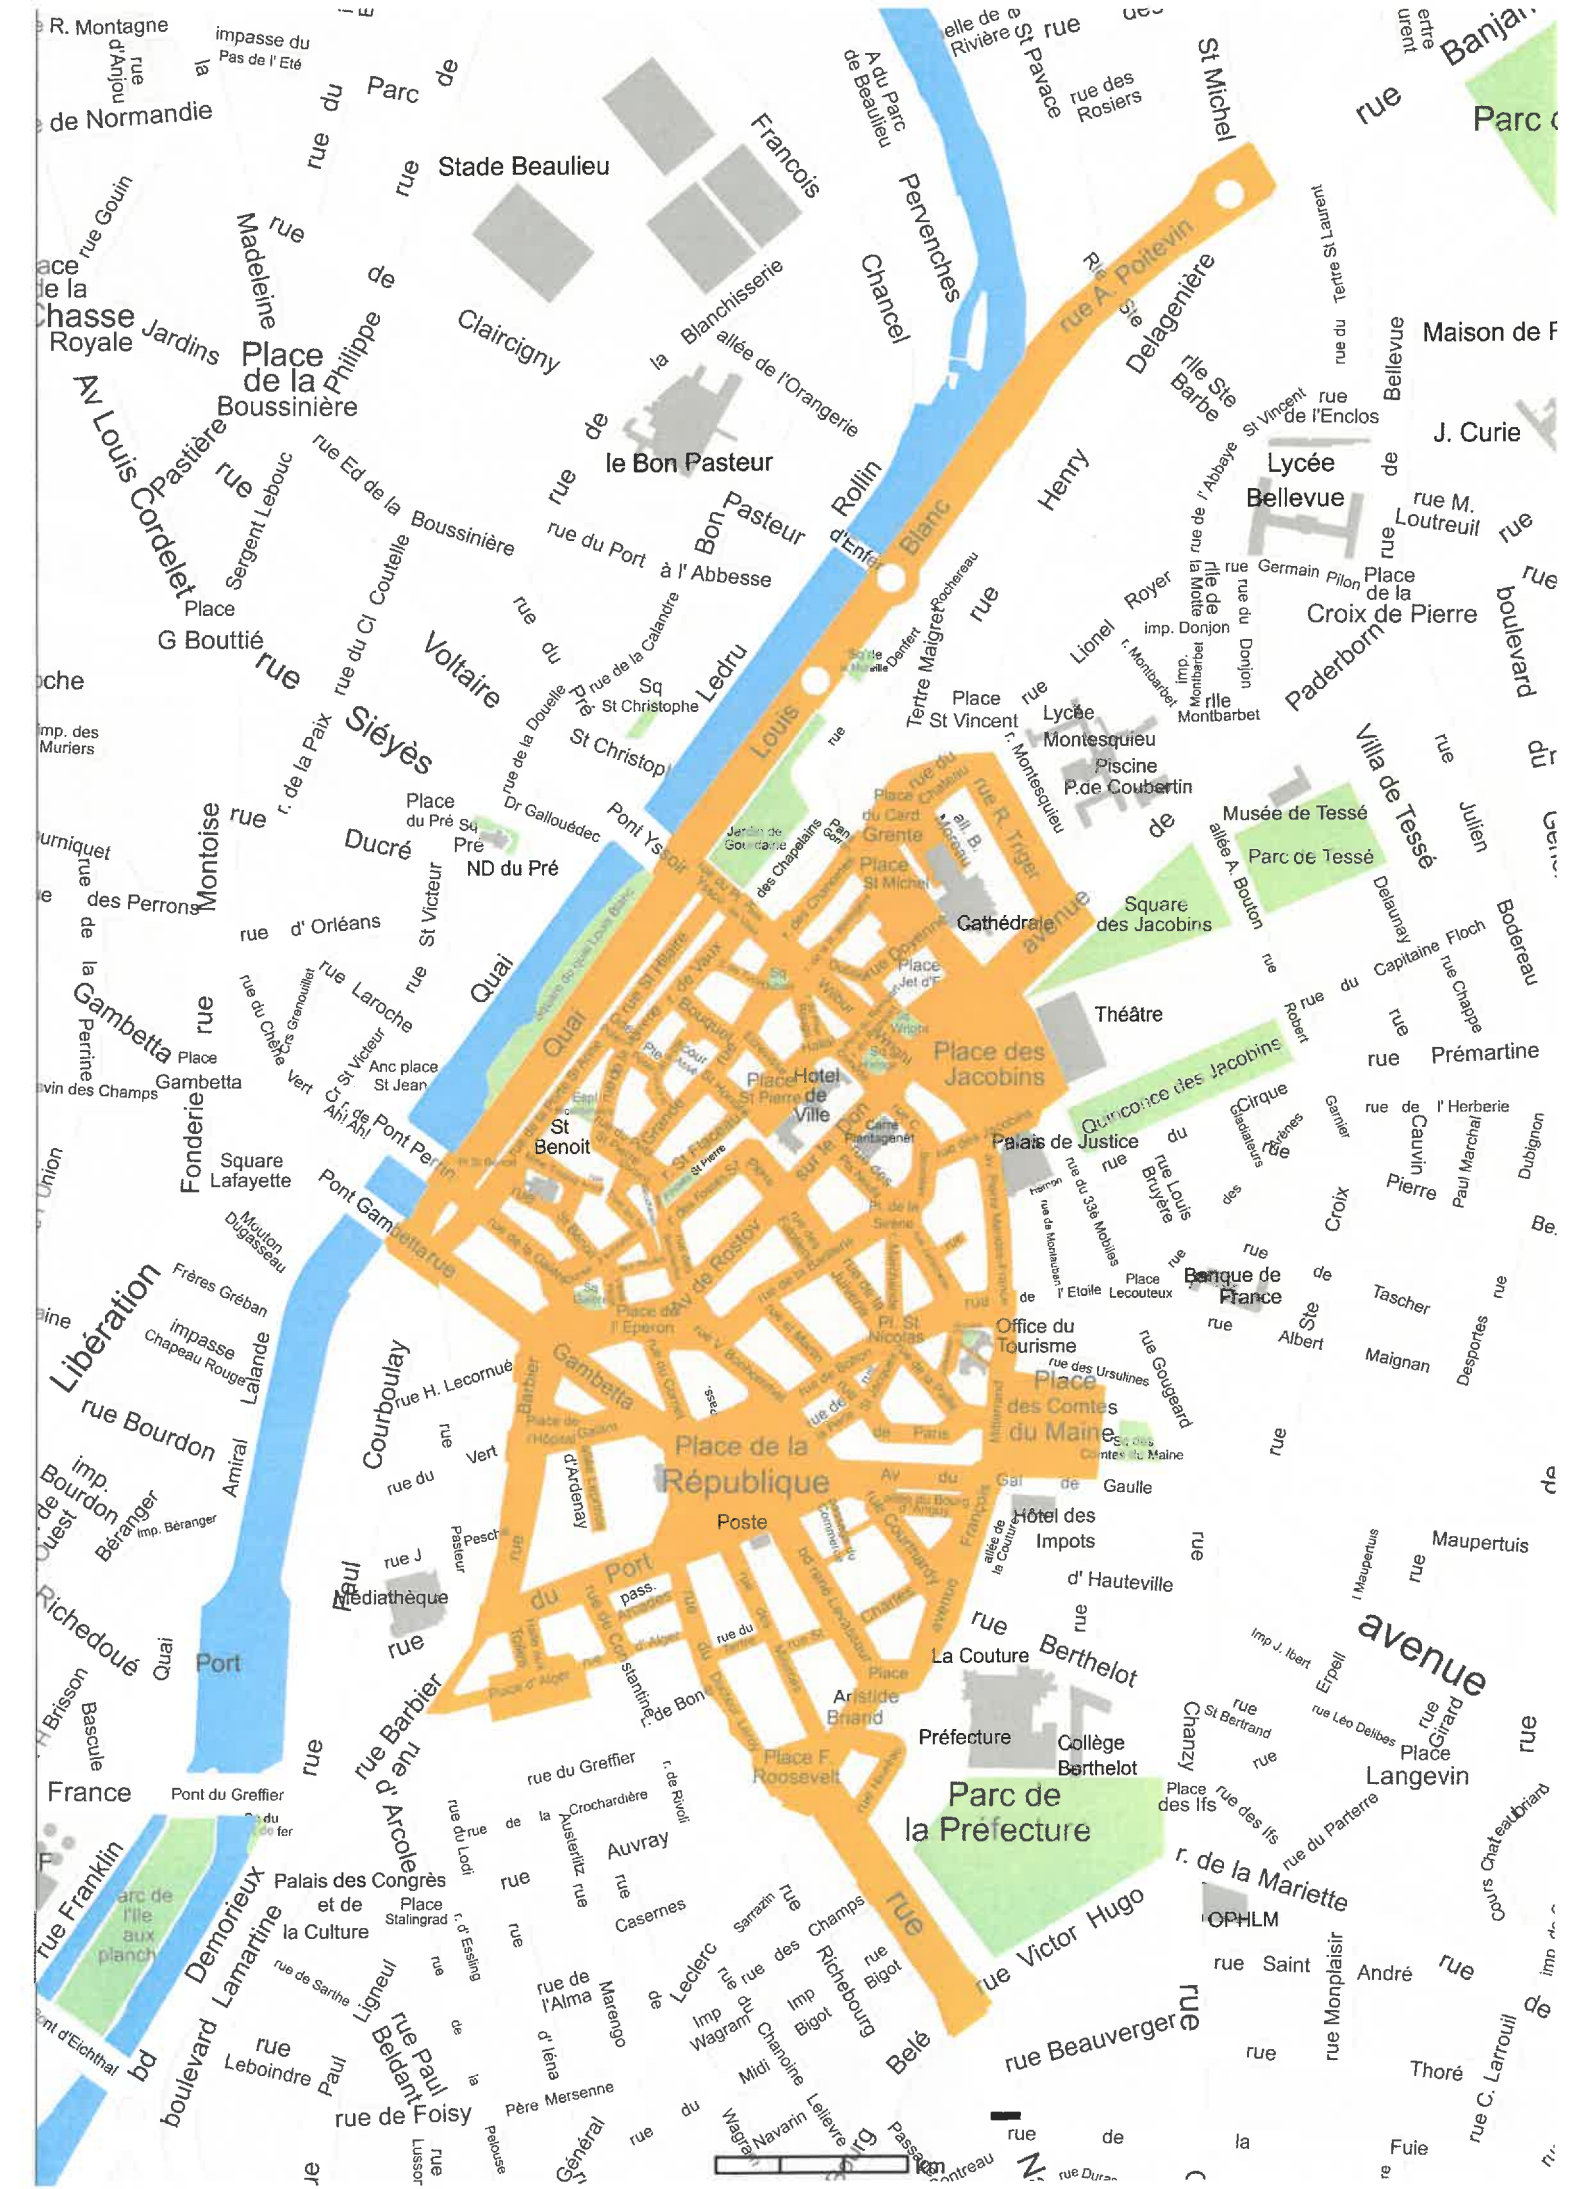

Le port du masque obligatoire dans l'espace public, même ouvert, du centre-ville du Mans devient la règle. Partout ailleurs, le port du masque est vivement recommandé.

À compter donc du samedi 15 août à 08h00, le port du masque sera obligatoire pour les personnes de onze ans et plus (piétons, cyclistes, joggeurs...), de jour comme de nuit, dans les zones de la ville du Mans où le respect de la distanciation est rendu difficile par la forte fréquentation, à l'intérieur du périmètre défini en annexe.

Ainsi, notamment, la déambulation des Chimères devra se faire avec port de masque obligatoire.

La liste des lieux concernés pourra être actualisée en fonction de l'évolution de la situation sanitaire.

Dès demain, la mairie du Mans installera la signalétique pour informer la population des périmètres concernés par cette nouvelle consigne.

Annexe : Définition du périmètre où le port du masque est obligatoire (voies mentionnées incluses) :

- Rue Nationale de la rue Victor Hugo jusqu'à son intersection avec l'avenue du général Leclerc
- Rue Hauréau
- Place Aristide Briand
- Avenue François Mitterrand
- Place des Comtes du Maine
- Avenue Pierre Mendès-France
- Place des Jacobins
- Avenue de Paderborn jusqu'à l'intersection avec la rue Robert Triger
- Rue Robert Triger
- Rue du Château
- Place du Cardinal Grente
- Rue des Chanoines
- Rue Wilbur Wright
- Rue du Pont Yssoir
- Quai Louis Blanc de l'intersection avec la rue Gambetta jusqu'à la rue Alphonse Poitevin
- Rue Alphonse Poitevin
- Rue Gambetta
- Rue Barbier
- Rue d'Arcole jusqu'à l'intersection avec la rue d'Alger
- place d'Alger
- Rue de la Halle aux Toiles
- Rue d'Alger
- Rue du Dr Leroy
- Place Franklin Delano Roosevelt

le Bon Pasteur
Bon Pasteur
Ledru
Louis
Gambetta
Place de la République
Port
du Bon
rue du Griffier
rue de la Crochardière
Auvray
rue Casernes
rue de l'Alma
Leclerc
Imp Wagram
Midi
Navarin
Passage