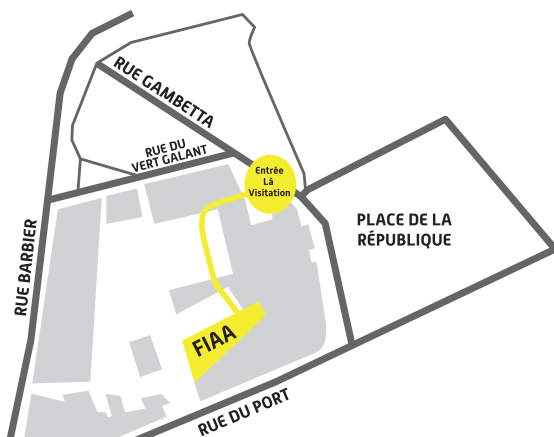

www.lelivredart.com

Cette année lelivredart offre un catalogue à Mathilde du Mesnildot

ARALYA LE MÉDIA INTERACTIF DE L'ART CONTEMPORAIN

TOUT EST ART

Aralya est un média nouvelle génération, moderne, dynamique et complètement interactif. Galeries, artistes, salons, musées... tous les mois, la Brèv'Aralya couvre l'actualité de l'art d'aujourd'hui.

Aralya offre à Boris Garanger un article dans la Brèv'Aralya - le E-magazine gratuit de l'Art Contemporain - et une visibilité de 3 mois sur aralya.fr.

LÀ VISITATION
8, ALLÉE LEPRINCE D'ARDENAY
72100 LE MANS

PULS' ART

**15 + 15
ARTISTES**

2 SESSIONS

**DU JEUDI 9
AU DIMANCHE 12**

**DU VENDREDI 17
AU LUNDI 20
MAI 2024**

FIAA

LÀ VISITATION
8, ALLÉE LEPRINCE D'ARDENAY
72100 LE MANS

SESSION 1