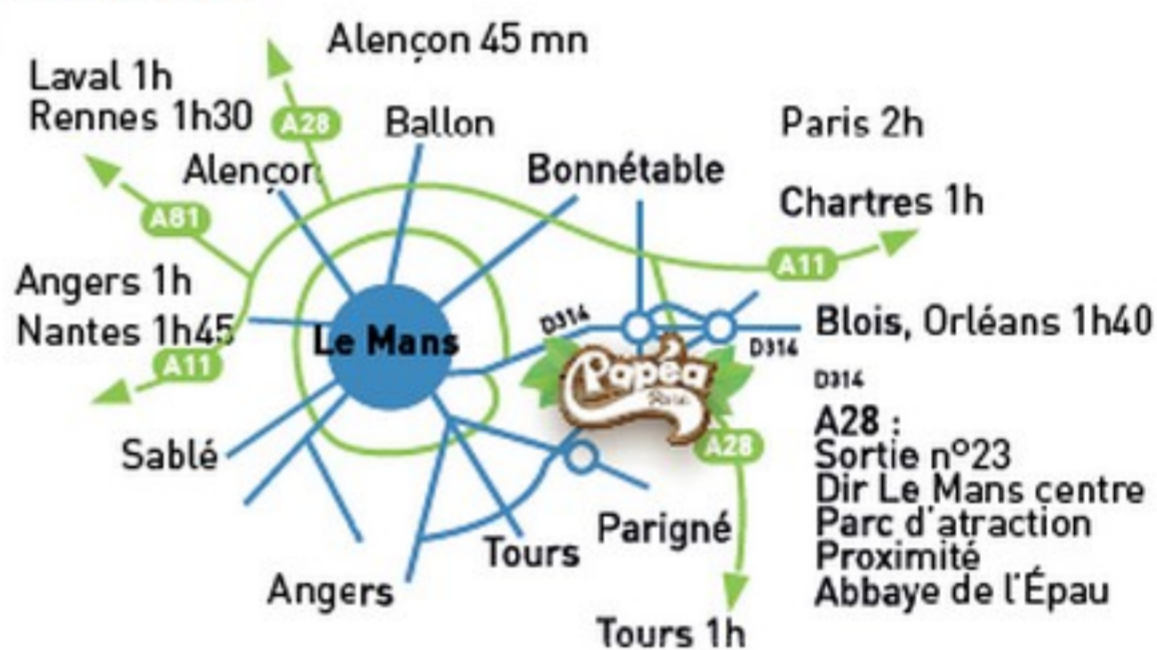

PROFITEZ-EN !

Design machinbidule www.machin-bidule.fr

LES PLACES SONT EN VENTE ICI :

L'OFFICE DE TOURISME

OUVERTURE DU 1ER AVRIL AU 30 SEPTEMBRE 2018

Arrêt du train à l'office du tourisme

PASS VIP

Avec le Pass VIP

-10% DE RÉDUCTION SUR :

- la restauration
- la confiserie
- la boutique
- les stands de jeux

115 JOURS DE FUN EN ILLIMITÉ !

ACCÈS

Tramway ligne 2, terminus Espal
Bus ligne 23 ou 25 - arrêt Logis de l'Huisne